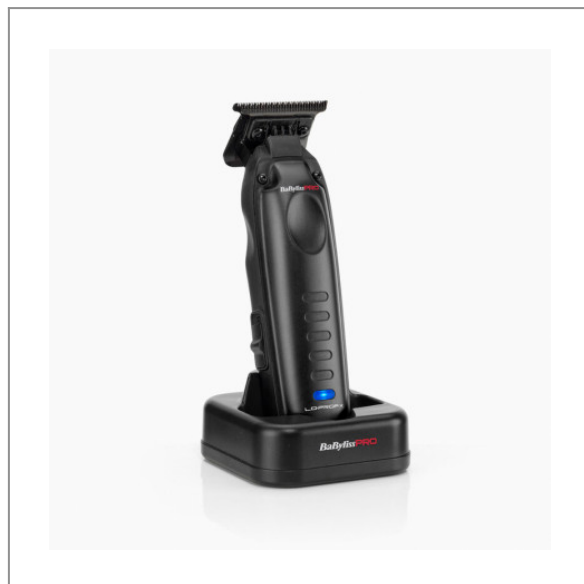

Trymer bezprzewodowy + baza LO-PRO COMPACT FX720E - czarny - BaByliss PRO

442,00 zł (brutto)

Trymer Compact LO-PROFX - kompaktowa precyzja i pełna moc

Nowy trymer **Compact LO-PROFX** to profesjonalne narzędzie stworzone z myślą o maksymalnej kontroli i wygodzie pracy. Mniejsza, bardziej ergonomiczna konstrukcja zapewnia pełną wydajność serii LO-PRO w kompaktowej formie. Urządzenie wyposażono w ultrapiaską metalową obudowę oraz wygodny uchwyt, co przekłada się na wyjątkowy komfort użytkowania.

Trymer napędza szybki silnik prądu stałego o prędkości **6 800 RPM**, wspierany przez pojemny akumulator litowo-jonowy. **Precyzyjne, 360-stopniowe grafitowe ostrze T** o średnicy 2,0 mm z regulacją „zero gap” gwarantuje dokładne i czyste cięcie.

Anodowana aluminiowa obudowa zwiększa odporność na zarysowania i trwałość urządzenia.

Zmniejszona konstrukcja trymera LO-PROFX zapewnia jeszcze większą kontrolę i swobodę manewrowania, co doceni każdy profesjonalista. Warto również poznać inne narzędzia z serii Compact LO-PROFX, takie jak maszynka FX820E oraz golarka FXLPFS1E.

Cechy:

- **Kompaktowa konstrukcja** – o 12,5% mniejsza przy zachowaniu pełnej wydajności
 - Grafitowe ostrze T 2,0 mm z regulacją na zero
 - **Wysokowydajny silnik 6 800 RPM**
- Bezprzewodowa praca do 120 minut, ładowanie przez USB-C
 - W zestawie osłona ostrza
- Uniwersalna stacja ładująca kompatybilna ze wszystkimi urządzeniami LO-PROFX Compact