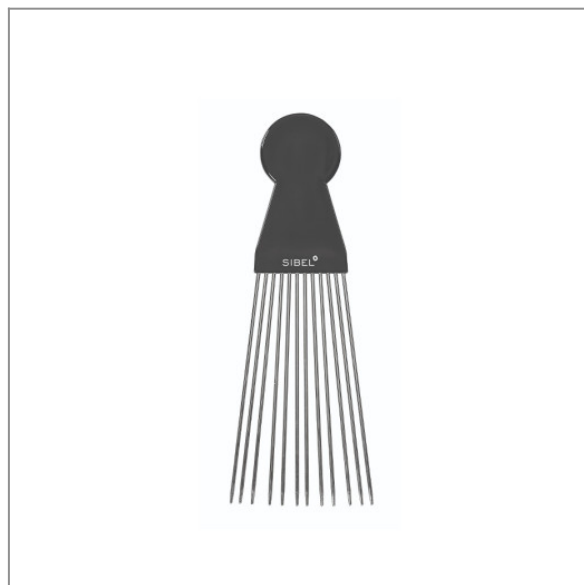

Grzebień metalowy widelec MODEL 1 - SIBEL

12,00 zł (brutto)

Grzebień metalowy widelec MODEL 1 - SIBEL

Grzebień wyposażony w bardzo szerokie uzębienie, idealne do włosów kręconych, bardzo kręconych lub falujących. Rozczesuje nie niszcząc struktury włosów, idealny do włosów w stylu afro. Wykonany z wysokiej jakości stali, jest trwały i może być używany przez długi czas.