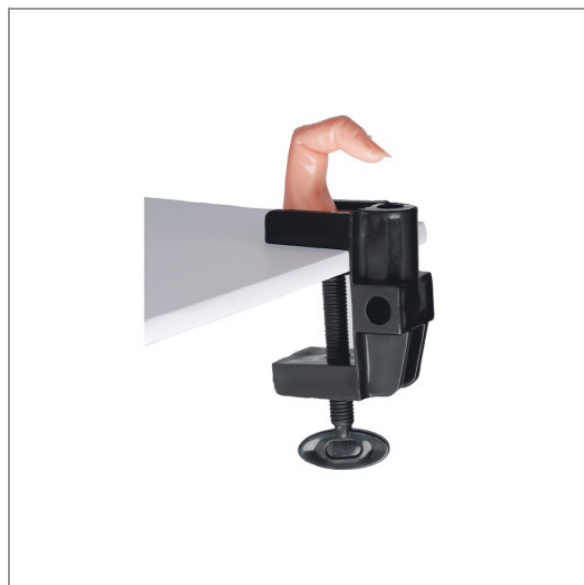

Statyw / uchwyt do palca treningowego - SIBEL

20,00 zł (brutto)