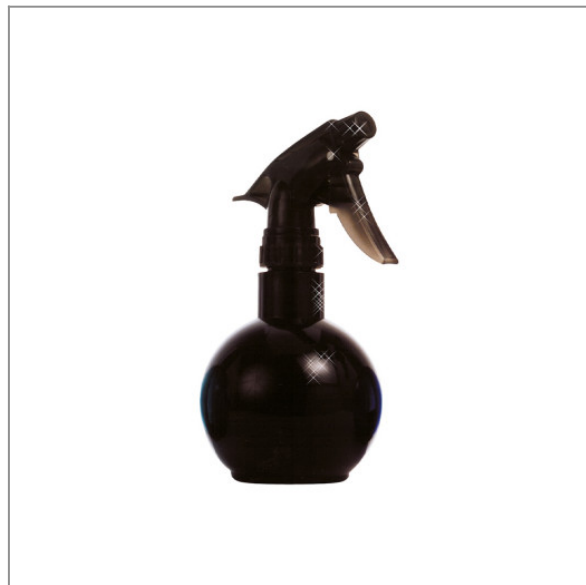

Rozpylacz Kulka 300ml - czarny - SIBEL

12,00 zł (brutto)

Rozpylacz Kulka 300ml - czarny - SIBEL

Poręczny spryskiwacz o pojemności 300 ml. Przydatny w salonie fryzjerskim.