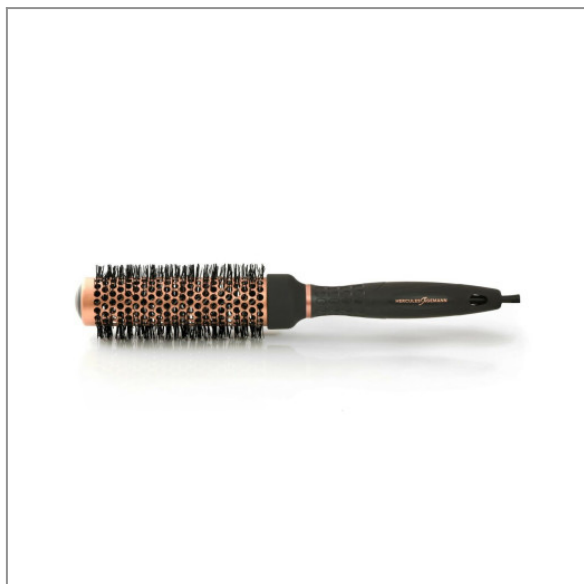

Szczotka do modelowania COOPER-CERAMIC Ø 33mm 9133 - HERCULES

82,00 zł (brutto)

Szczotka do modelowania włosów **odporna na wodę i wysoką temperaturę.**

- Wysokiej jakości powłoka miedziano-ceramiczna zapewnia szybkie i równomierne rozpraszanie ciepła
 - Szczotka **jest lekka, poręczna i wygodnie leży w dłoni**
 - Zapewnia wygodną i przyjemną pracę
- Doskonale sprawdzi się zarówno w profesjonalnym salonie fryzjerskim oraz w domu
 - Posiada wygodny ergonomiczny uchwyt i wyjmowany szpikulec

Średnica 25mm