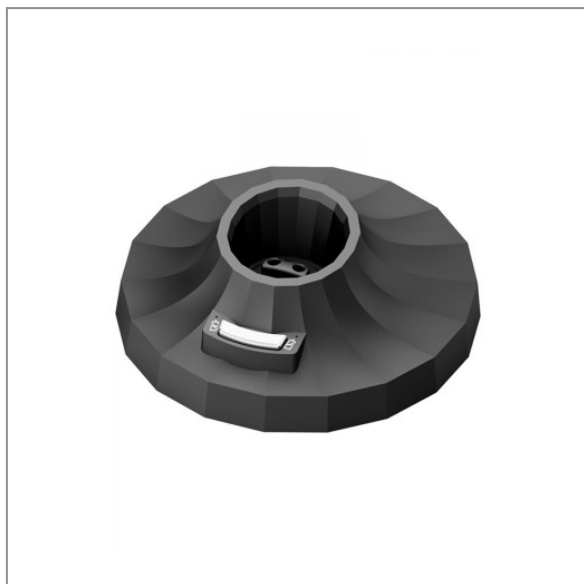

Stacja ładująca do maszynek i trymerów ONYX - RESET IQ (2020C-B i 2020T-B) - JRL

99,00 zł (brutto)

Stacja ładująca do maszynek i trymerów ONYX - RESET IQ (2020C-B i 2020T-B) - JRL

Stacja ładująca JRL posiada opatentowaną technologię Reset IQ wydłużającą żywotność baterii. Dedykowana dla maszynki do włosów JRL Fresh Fade 2020CB Onyx będzie stale ładować ją do 100%