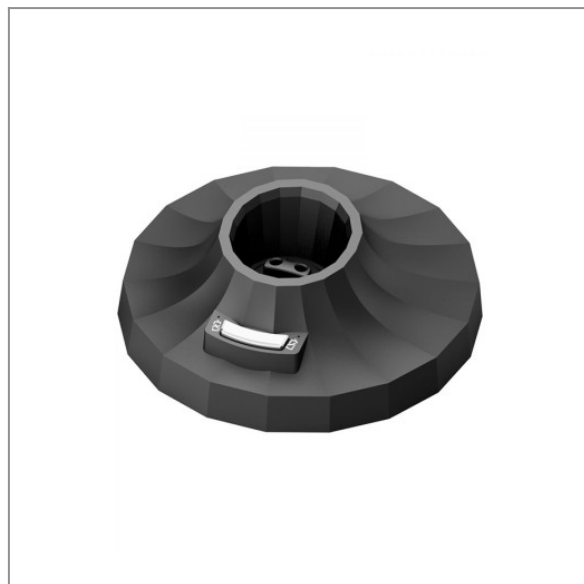

Stacja ładująca do maszynek i trymerów ONYX - RESET IQ (2020C-B i 2020T-B) - JRL

99,00 zł (brutto)

Stacja ładująca do maszynek i trymerów ONYX - RESET IQ (2020C-B i 2020T-B) - JRL

Stacja ładująca JRL posiada opatentowaną technologię Reset IQ wydłużającą żywotność baterii. Dedykowana dla maszynki do włosów JRL Fresh Fade 2020CB Onyx będzie stale ładować ją do 100%