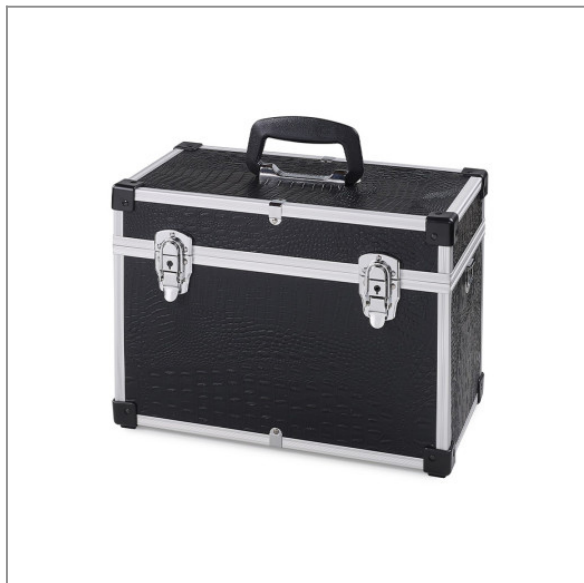

Kuferek fryzjerski czarny COMPACT 38x20x27 - SIBEL

240,00 zł (brutto)

Średniej wielkości kufer, posiadający głęboki schowek na wszystkie urządzenia i akcesoria. Jest całkowicie zamykany i wyposażony w odpinany pasek do noszenia na ramieniu.

Dane techniczne:

Długość: 38cm

Wysokość: 27cm

Szerokość: 20cm