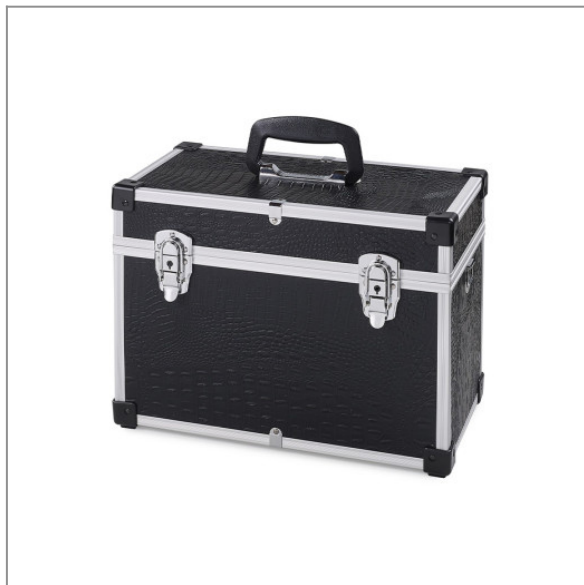

## Kuferek fryzjerski czarny COMPACT 38x20x27 - SIBEL

250,00 zł (brutto)

Średniej wielkości kufer, posiadający głęboki schowek na wszystkie urządzenia i akcesoria. Jest całkowicie zamykany i wyposażony w odpinany pasek do noszenia na ramieniu.

**Dane techniczne:**

Długość: 38cm

Wysokość: 27cm

Szerokość: 20cm