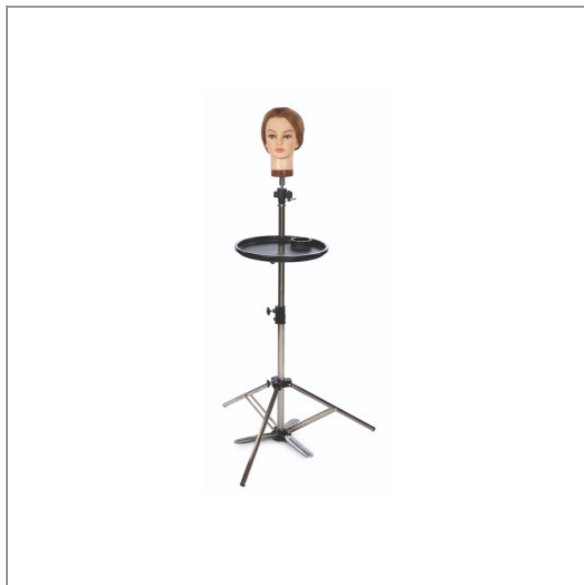

## **Statyw do główki wolnostojący STAND BY ME - SIBEL**

**390,00 zł (brutto)**

### **Statyw do główki wolnostojący STAND BY ME - SIBEL**

Statyw ze stali nierdzewnej z regulowaną wysokością- zapewnia doskonałą stabilność. W zestawie torba do przenoszenia (taca i głowica nie wchodzą w skład zestawu).