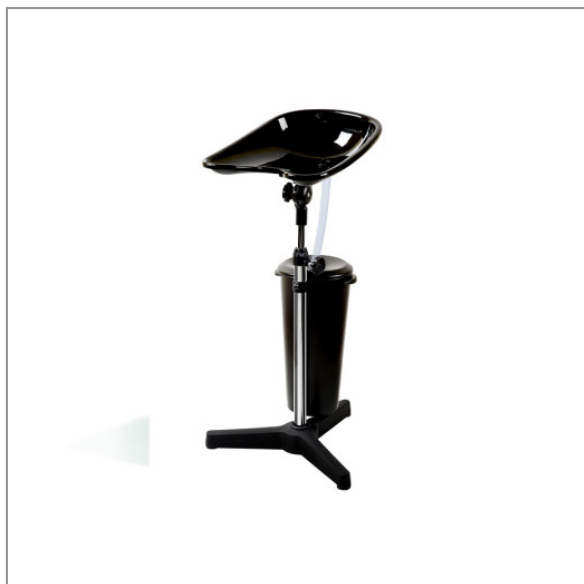

Myjka na statywie + pojemnik 9L LAGOON MOVE PLUS - czarna - SIBEL

650,00 zł (brutto)

Myjka na statywie + pojemnik 9L LAGOON MOVE PLUS - czarna - SIBEL

Umywarka do włosów z miską uchylną o średniej głębokości. Regulowana wysokość i przechył miski. Idealne rozwiązanie dla fryzjerów mobilnych.

Specyfikacja:

- regulowana wysokość i przechył miski
 - przewód: 0,50m
 - zbiornik 9L