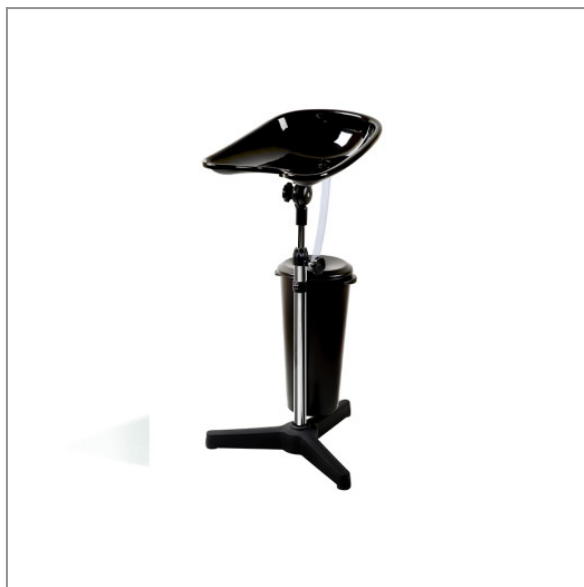

## **Myjka na statywie + pojemnik 9L LAGOON MOVE PLUS - czarna - SIBEL**

**650,00 zł (brutto)**

### **Myjka na statywie + pojemnik 9L LAGOON MOVE PLUS - czarna - SIBEL**

Umywarka do włosów z miską uchylną o średniej głębokości. Regulowana wysokość i przechył miski. Idealne rozwiązanie dla fryzjerów mobilnych.

#### **Specyfikacja:**

- regulowana wysokość i przechył miski
  - przewód: 0,50m
  - zbiornik 9L