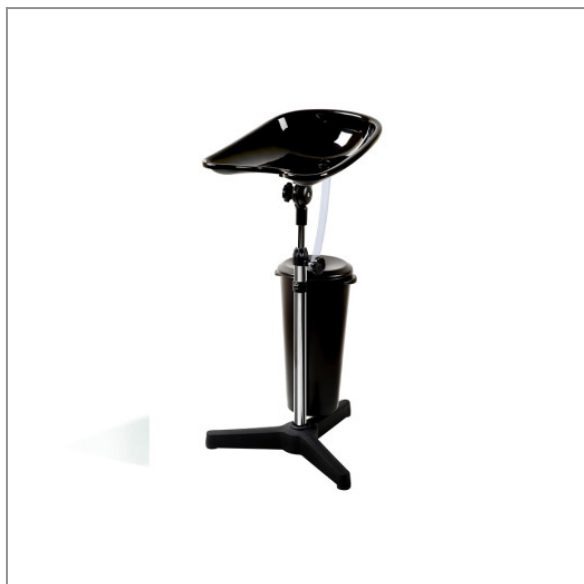

## **Myjka na statywie + pojemnik 9L LAGOON MOVE PLUS - czarna - SIBEL**

**650,00 zł (brutto)**

### **Myjka na statywie + pojemnik 9L LAGOON MOVE PLUS - czarna - SIBEL**

Umywarka do włosów z miską uchylną o średniej głębokości. Regulowana wysokość i przechył miski. Idealne rozwiązanie dla fryzjerów mobilnych.

#### **Specyfikacja:**

- regulowana wysokość i przechył miski
  - przewód: 0,50m
  - zbiornik 9L