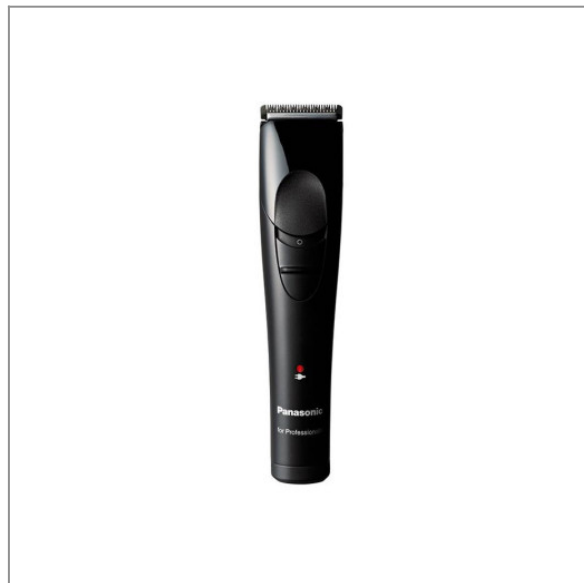

Trymer bezprzewodowy ER-GP22-K - PANASONIC

509,00 zł (brutto)

Trymer bezprzewodowy ER-GP22-K - PANASONIC

Profesjonalny trymer do strzyżenia z dwoma ostrzami w komplecie.

- **Mocny silnik**
- **Stalowe ostrze tnące o szerokości 30 mm**
- **Dodatkowe ostrze do wycinania wzorków o szerokości 10 mm**
 - Ergonomiczna konstrukcja
 - **Czas pracy — 30 minut**
 - Czas pełnego ładowania — 8 godzin
- **2 dodatkowe długości strzyżenia (3 i 6 mm)**
- **Nowa konstrukcja zapewnia mniejsze wibracje i wyższy komfort pracy**
 - Dioda sygnalizująca proces ładowania
 - Stacja ładująca
 - **Produkowany w Japonii**