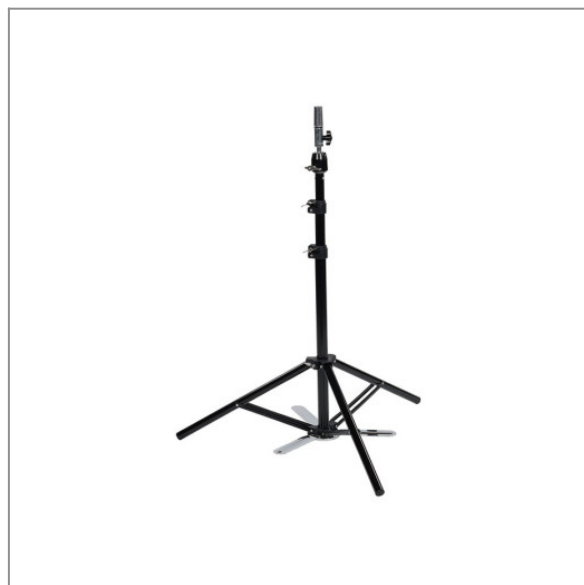

## Statyw do główki teleskopowej - SIN 3

150,00 zł (brutto)

### **Profesjonalny stalowy statyw do główek fryzjerskich.**

Statyw wykonany został ze stali powlekanej. Nadaje się do wszystkich główek fryzjerskich dostępnych na rynku.

#### **Parametry :**

- trzpień z tworzywa i obrotowy uchwyt
  - regulacja wysokości
    - max. 110 cm
    - stabilny