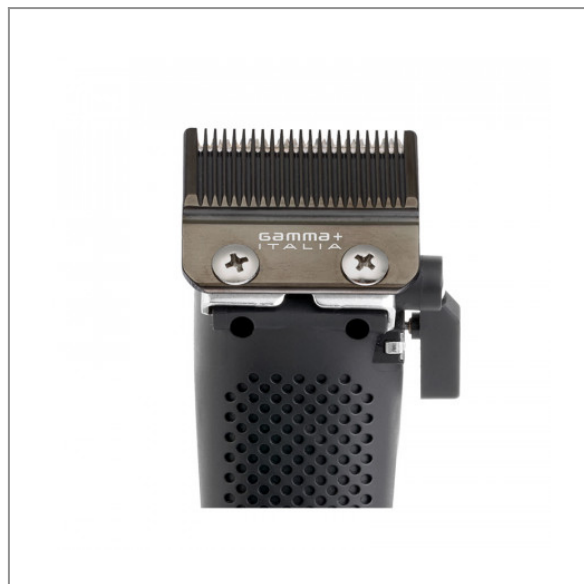

## **Ostrze ruchome + stałe KOMPLET do maszynek ( ALPHA, BOOSTED, X-ERGO) - GAMMA PIU**

**189,00 zł (brutto)**

### **Ostrze ruchome + stałe KOMPLET do maszynek - GAMMA PIU**

Kompatybilne z:

- Absolute Alpha
  - X-ergo
  - Boosted