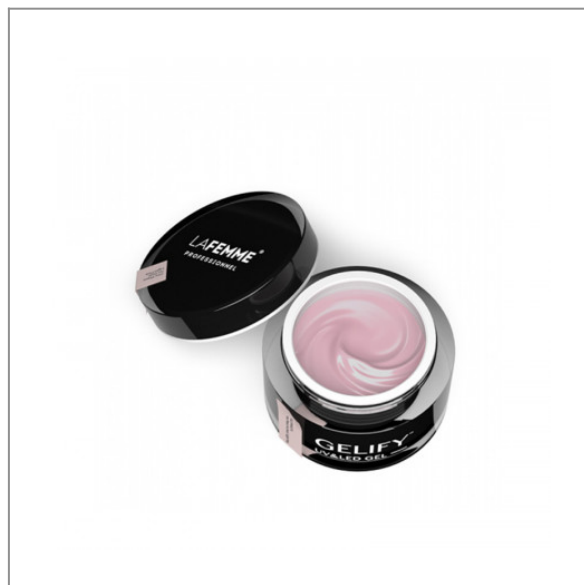

## Gelify™ UV&LED Gel Soft Pink Builder 50g - LAFEMME

79,99 zł (brutto)

### Gelify™ UV&LED Gel Soft Pink Builder 50g - LAFEMME

Brzoskwińowo-różowy żel budujący o gęstej kremowej konsystencji. Doskonały do wzmocnienia naturalnej płytki paznokciowej oraz budowania na szablonie i tipsie. Do stosowania w połączeniu z bazami Gelify™.

- Trójfazowy
- Budujący
- Gęsty

**Pojemność:** 50g