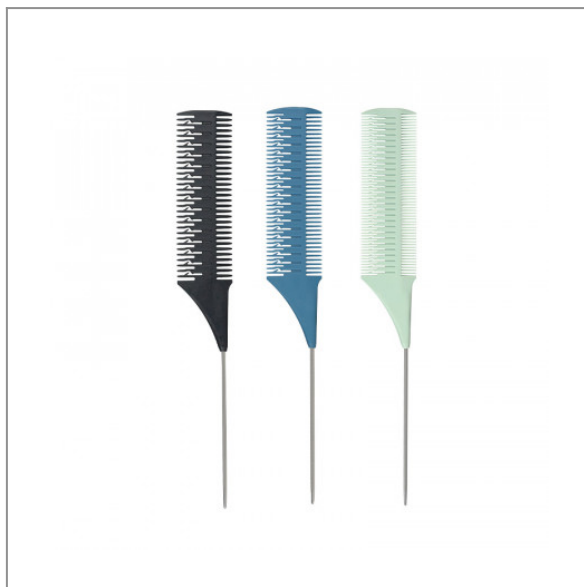

Grzebienie do pasemek, sombre, balayage 3D - metalowy szpikulec (zestaw 3 rozmiarów WEAVER) - SIBEL

45,00 zł (brutto)

Grzebienie do pasemek, sombre, balayage 3D - Sibel

Specyfikacja:

- idealny do wydzielania sekcji i separacji
 - ułatwia i skraca czas pracy w salonie
- zakończony szpikulcem ze stali nierdzewnej
- opakowanie zawiera 3 sztuki grzebienia (różne rozmiary) i w 3 kolorach (czarny, niebieski i zielony)