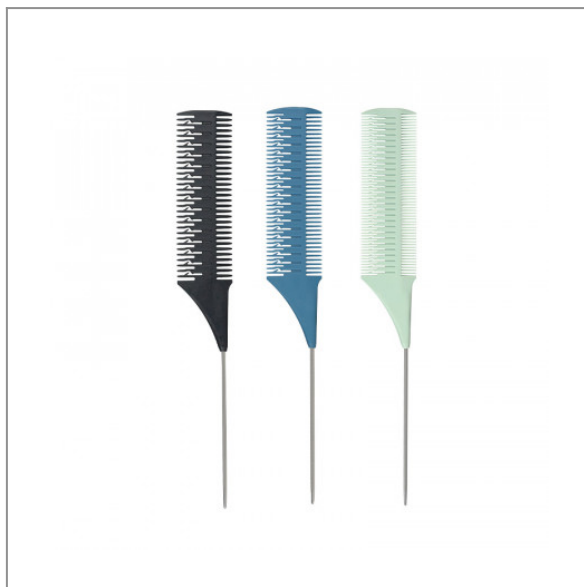

Grzebień do pasemek, sombre, balayage 3D - metalowy szpikulec (zestaw 3 rozmiarów WEAVER) - SIBEL

29,00 zł (brutto)

Grzebień do pasemek, sombre, balayage 3D - Sibel

Specyfikacja:

- idealny do wydzielenia sekcji i separacji
 - ułatwia i skraca czas pracy w salonie
- zakończony szpikulcem ze stali nierdzewnej
- opakowanie zawiera 3 sztuki grzebienia (różne rozmiary) i w 3 kolorach (czarny, niebieski i zielony)