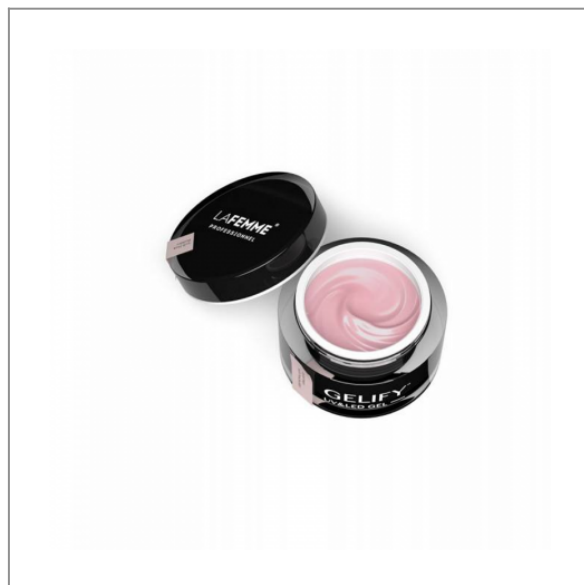

## **Gelify™ UV&LED Gel Soft Pink Builder 15g - LAFEMME**

**29,00 zł (brutto)**

### **Gelify™ UV&LED Gel Soft Pink Builder 15g - LAFEMME**

Brzoskwiniowo-różowy żel budujący o gęstej kremowej konsystencji. Doskonały do wzmacniania naturalne płytki paznokciowej oraz budowania na szablonie i tipsie. Do stosowania w połączeniu z bazami Gelify™.

- Trójfazowy
- Budujący
- Gęsty

**Pojemność: 15g**