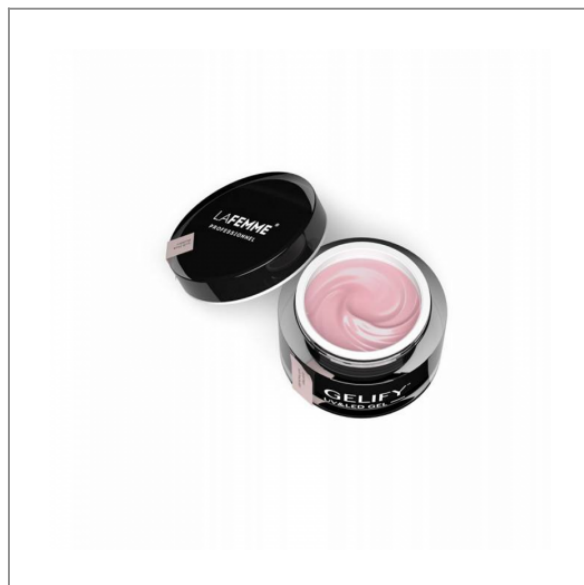

Gelify™ UV&LED Gel Soft Pink Builder 15g - LA FEMME

29,00 zł (brutto)

Gelify™ UV&LED Gel Soft Pink Builder 15g - LAFEMME

Brzoskwiniowo-różowy żel budujący o gęstej kremowej konsystencji. Doskonały do wzmacniania naturalne płytki paznokciowej oraz budowania na szablonie i tipsie. Do stosowania w połączeniu z bazami Gelify™.

- Trójfazowy
- Budujący
- Gęsty

Pojemność: 15g