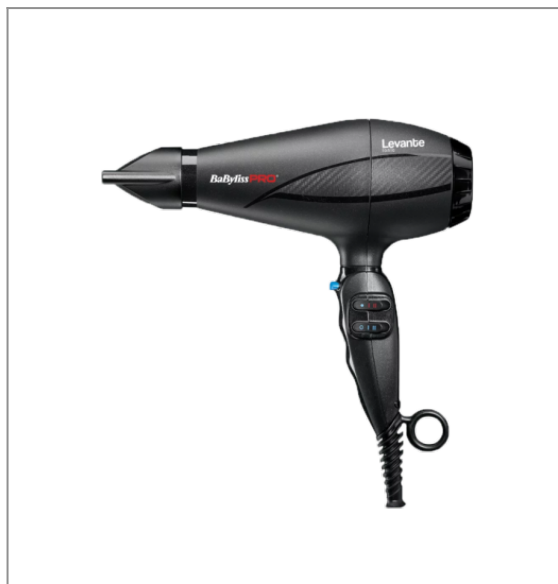

Suszarka z jonizacją 2100W LEVANTE CZARNA 6950IE - BaByliss PRO

323,99 zł (brutto)

Suszarka BaBylissPRO LEVANTE HQ 6950IE to profesjonalne urządzenie, które łączy w sobie nowoczesność i funkcjonalność. Suszarki do włosów LUMINOSO+ zostały udoskonalone, a ich waga zmniejszona o 40 gramów, co zapewnia jeszcze większy komfort podczas użytkowania!

Dzięki zaawansowanym funkcjom i technologii, BaBylissPRO LEVANTE HQ 6950IE oferuje wysoką wydajność oraz efektywność, idealnie nadając się do codziennego użytku zarówno w salonach fryzjerskich, jak i w domu. Oto kluczowe parametry techniczne tego modelu:

Parametry techniczne:

- **Niebywale lekka:** Zaledwie 450 g, co sprawia, że suszarka jest wygodna i łatwa w obsłudze.
 - Moc: 2100 W - gwarantuje szybkie i efektywne suszenie.
 - Przewód: Długość 2,7 m zapewnia swobodę ruchów podczas stylizacji.
 - Prędkość powietrza: 130 km/h - dla szybkich i skutecznych efektów.
- **Elastyczność i kontrola:** 6 ustawień temperatury i prędkości pozwala dostosować suszenie do indywidualnych potrzeb.
 - Przycisk zimnego powietrza: Umożliwia utrwalenie fryzury i zapewnia długotrwały efekt.
 - Skośna, wąska (6 mm) dysza: Idealna do luźnych stylizacji, jej lekko ukośny kształt doskonale pasuje do okrągłej szczotki, co umożliwia precyzyjne modelowanie włosów.