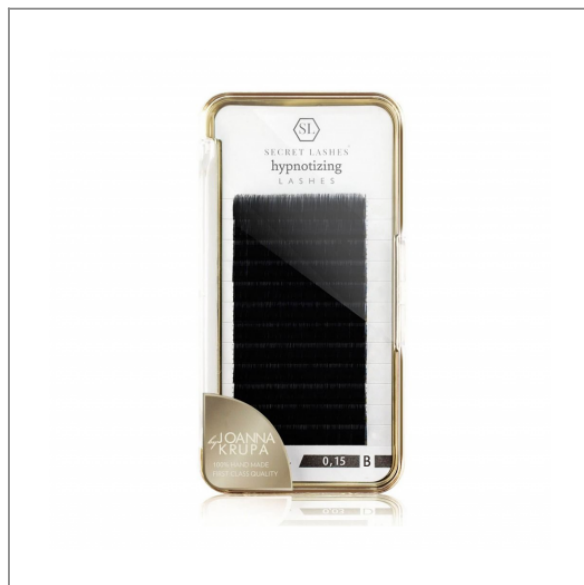

HYPNOTIZING B 0,15 12mm - SECRET LASHES ^

55,00 zł (brutto)

Rzęsy **Hypnotizing** pozwolą Ci uzyskać perfekcyjnie naturalny wygląd. Charakteryzują się naturalnym odcieniem czerni, wyjątkową miękkością oraz najwyższej jakości włóknem. Są niezwykle łatwe w aplikacji, trwałe i można z nich szybko stworzyć puszyste wachlarze.

Profil: B

Grubość 0,15

Długość 12mm

W kasetce znajduje się 12 pasków.