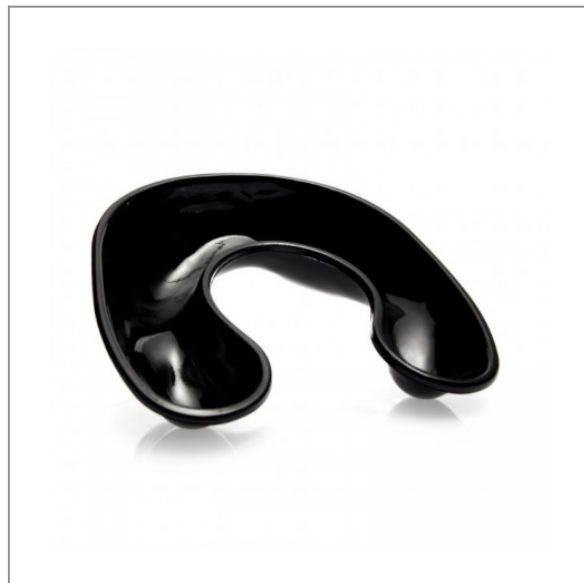

Rynienka plastikowa czarna - LABOR

20,00 zł (brutto)

Rynienka na szyję z tworzywa sztucznego.