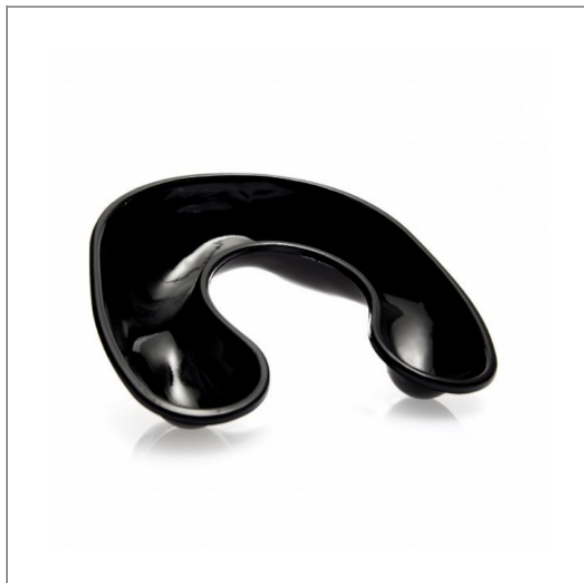

## Rynienka plastikowa czarna - LABOR

**20,00 zł (brutto)**

Rynienka na szyję z tworzywa sztucznego.