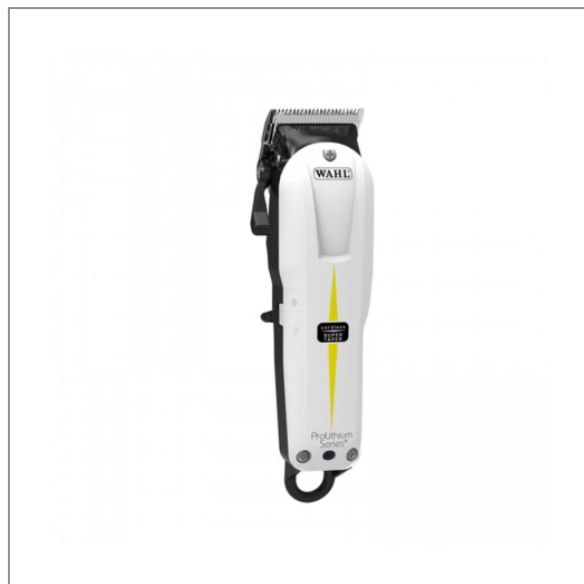

## **Maszynka bezprzewodowa SUPER TAPER CORDLESS (kod: 8591L-016) - WAHL**

**634,00 zł (brutto)**

Profesjonalna skuteczna i trwała dzięki litowo-jonowemu akumulatorowi, bez efektu pamięci. Czas działania: 90 minut. Czas ładowania: 120 minut. Odpowiedni silnik zapewnia bardziej precyzyjne strzyżenie. Niewielka waga oraz bezprzewodowa praca umożliwiają łatwiejsze użytkowanie i doskonałą jakość strzyżenia przewodowej maszynki WAHL. Bardzo precyzyjne, chromowane ostrza. Wygodna dźwignia umożliwia łatwe ustawienie nasadki i wybór rodzaju strzyżenia, bez konieczności zmiany ostrzy. Zakres strzyżenia: 1-3,5 mm