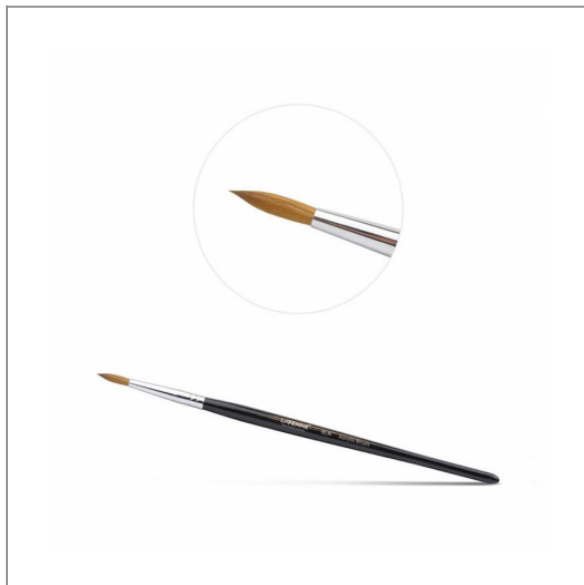

Pędzelek do akrylu LF 6LN (włosie nat.) - LA FEMME

27,00 zł (brutto)

Dobrze wchłania liquid i rozprowadza proszek akrylowy. Włosie naturalne.

Produkt przeznaczony wyłącznie do użytku profesjonalnego.