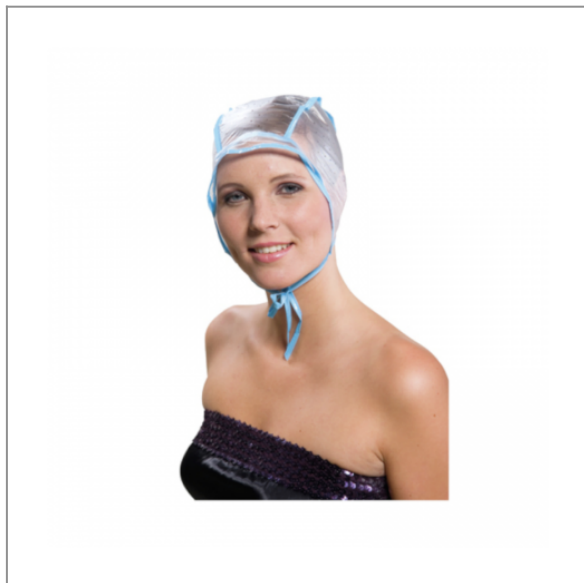

Czepek do pasemek wiązany - SIBEL

5,00 zł (brutto)

Praktyczny czepek do pasemek wykonany z miękkiego tworzywa, przez co bardzo dobrze dopasowuje się do kształtu głowy. Bardzo wygodny, łatwy w użyciu i higieniczny.