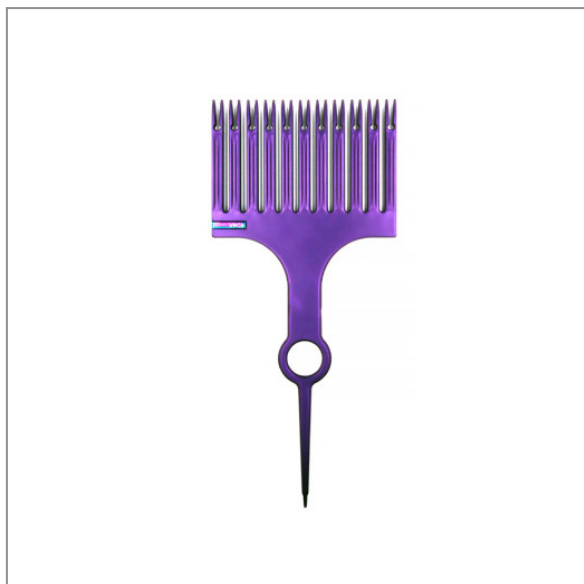

**Grzebień do pasemek, sombre, balayage 3D SZEROKI - widły
- VIC+**

49,00 zł (brutto)

**Grzebień do pasemek, sombre, balayage 3D SZEROKI - plastikowy szpikulec -
VIC+**

Specyfikacja:

- skraca czas wykonania pasemek o połowę
 - długość: 23,5cm
 - szerokość: 11cm