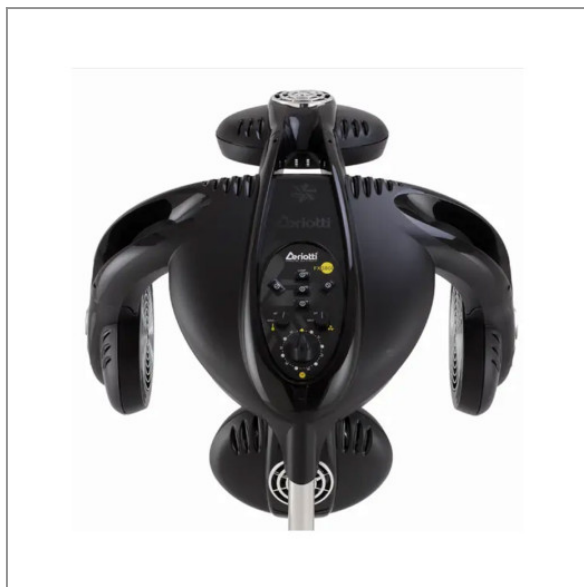

## **Infrazon FX 3800 Elektroniczny Turbo, nawiew, turmalina na statywie P01 - czarny - CERIOTTI**

**5 290,00 zł (brutto)**

### **Infrazon FX 3800 Electronic Turbo, nawiew, turmalina na statywie P01 - czarny - CERIOTTI**

FX3800 to infrazon, który odpowiada na wszystkie potrzeby fryzjera, zapewniając wyjątkową precyzję **w czasie o połowę krótszym.**

Posiada elektroniczną regulację mocy oraz elektroniczny **regulator prędkości nawiewu.**

Pojedyncze przełączniki do włączania i wyłączania każdej lampy oraz 5 **niezwykle potężnych magnetycznych wentylatorów.**

#### **Najważniejsze dane techniczne infrazonu:**

- 220-240V, 1400W
- regulacja czasu (czasomierz)
  - regulacja siły nawiewu
  - regulacja temperatury
- **5 lamp kwarcowych**, każda włączana i wyłączana oddzielnie (5 przełączników)
  - turmalina
- wersja stojąca na składanej podstawie pięcioramiennej z tworzywa
  - regulowana wysokość 75-120cm
  - rozpiętość statywu 70cm