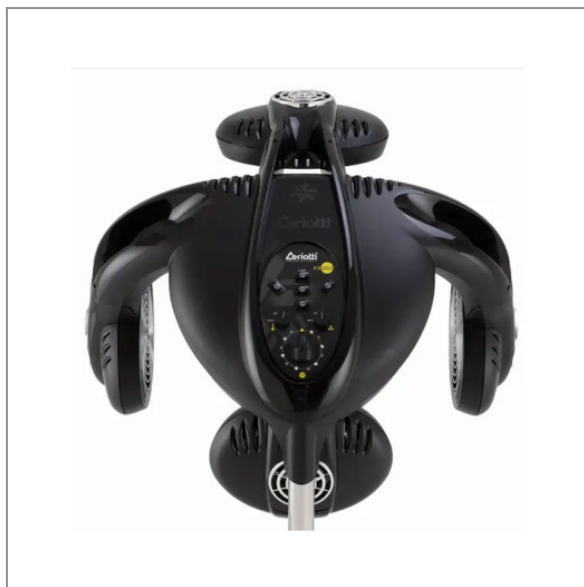

Infrazon FX 3800 Elektroniczny Turbo, nawiew, turmalina na statywie P01 - czarny - CERIOTTI

4 490,00 zł (brutto)

Ceriotti FX3800 Electronic Tourmaline - precyzja, szybkość i zaawansowana technologia

FX3800 Electronic Tourmaline to profesjonalny infrazon fryzjerski zaprojektowany tak, aby sprostać wszystkim wymaganiom stylistów. Łączy **ekstremalną precyzję działania** z możliwością skrócenia czasu zabiegów nawet o połowę, zapewniając powtarzalne i doskonałe rezultaty.

Najważniejsze cechy:

- **Elektroniczna regulacja promieniowania i wentylacji**, pozwalająca precyzyjnie dostosować parametry do każdego zabiegu.
 - **Wbudowany timer**, który ułatwia kontrolę nad czasem pracy.
 - **Niezależne włączniki każdej lampy**, dające pełną swobodę konfiguracji.
 - **5 wyjątkowo mocnych wentylatorów z technologią lewitacji magnetycznej**, zapewniających równomierne i stabilne działanie.
- **Technologia turmalinowa**, wspierająca efektywność zabiegów i poprawiająca kondycję włosów. Działa jonizująco niwelując elektryzowanie się włosów.
- **Wysoka wydajność i niezawodność**, idealna do koloryzacji, pielęgnacji i rekonstrukcji.