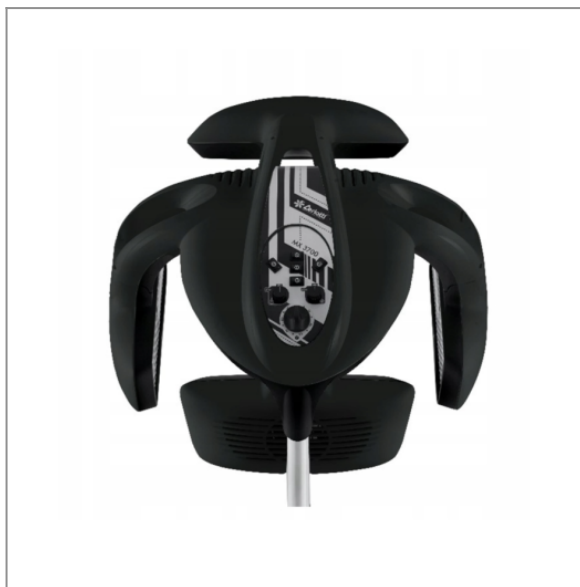

Infrazon MX 3700 Elektroniczny Turbo, nawiew, turmalina na wysięgniku - czarny - CERIOTTI

6 350,00 zł (brutto)

Profesjonalny infrazon znanej włoskiej firmy **CERIOTTI**. Skonstruowany z najlepszymi rozwiązaniami technicznymi.

Posiada bardzo mocne wentylatory.

Specjalne przyciski pozwalają na włączanie i wyłączenie każdej z 5 lamp osobno.

Infrazon wyposażono **w regulację nawiewu**. Wersja czarna na statywie.

Dane techniczne :

- elektroniczna regulacja
 - czasomierz
 - każda parabola włączana oddzielnie
- 5 prędkości nawiewu (możliwość wyłączenia nawiewu)
 - podstawa 5 ramienna z tworzywa na kółkach
 - moc 1400 W