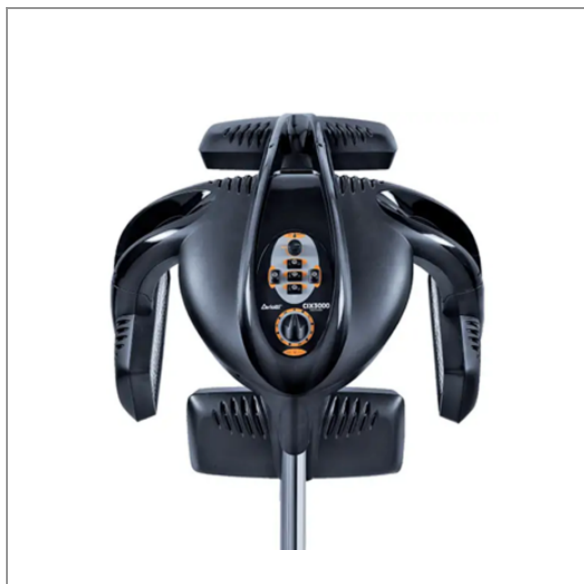

Infrazon CIX 3000 Elektroniczny, na statywie P01 - czarny - CERIOTTI

3 290,00 zł (brutto)

Infrazon CIX 3000 Electronic, na statywie P01 - czarny - CERIOTTI

Infrazon o innowacyjnej konstrukcji posiada ręczną regulację czasu – czasomierz oraz regulację temperatury.

Wyposażony został w 5 lamp kwarcowych na podczerwień, które można włączyć i wyłączyć oddzielnie. Wersja stojąca na składanej podstawie pięcioramiennej z tworzywa. Regulowana wysokość 75-120cm i rozpiętość statywu 70 cm.

Najważniejsze dane techniczne infrazonu:

- 220-240V, 900W
- regulacja czasu (czasomierz)
 - regulacja temperatury
- **5 lamp kwarcowych**, każda włączana i wyłączana oddzielnie (4 przełączniki)
 - wersja stojąca na składanej podstawie pięcioramiennej z tworzywa
 - regulowana wysokość 75-120cm
 - rozpiętość statywu 70cm