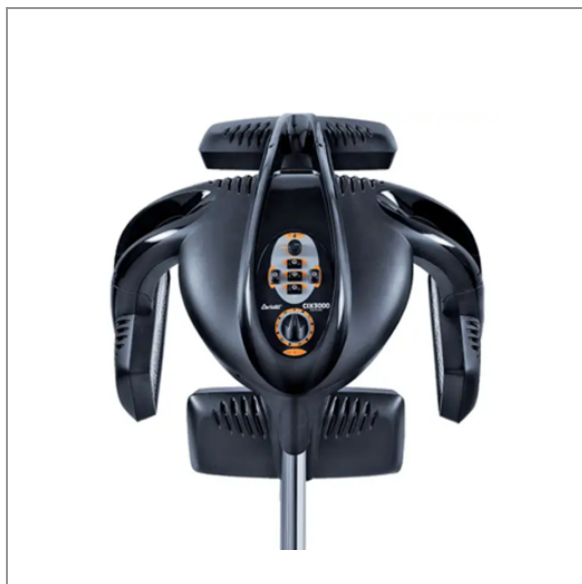

Infrazon CIX 3000 Elektroniczny, na statywie P01 - czarny - CERIOTTI

3 150,00 zł (brutto)

Infrazon CIX 3000 Electronic, na statywie P01 - czarny - CERIOTTI

Infrazon o innowacyjnej konstrukcji posiada ręczną regulację czasu – czasomierz oraz regulację temperatury.

Wyposażony został w 5 lamp kwarcowych na podczerwień, które można włączyć i wyłączyć oddzielnie. Wersja stojąca na składanej podstawie pięcioramiennej z tworzywa. Regulowana wysokość 75-120cm i rozpiętość statywu 70 cm.

Najważniejsze dane techniczne infrazonu:

- 220-240V, 900W
- regulacja czasu (czasomierz)
 - regulacja temperatury
- **5 lamp kwarcowych**, każda włączana i wyłączana oddzielnie (4 przełączniki)
 - wersja stojąca na składanej podstawie pięcioramiennej z tworzywa
 - regulowana wysokość 75-120cm
 - rozpiętość statywu 70cm