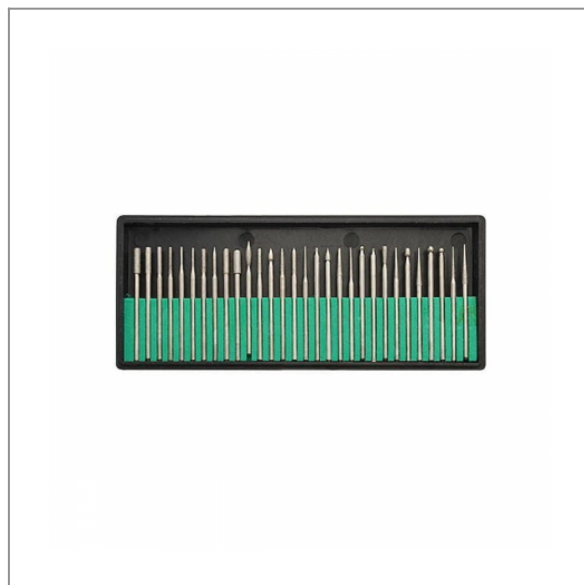

Frezy diamentowe - zestaw 30szt - CL

15,00 zł (brutto)

Frezy Diamentowe Zestaw 30 sztuk

Zestaw zawiera 30 sztuk frezów z nasypem diamentowym, gdzie każdy ma odmienny kształt i grubość końcówki co pozwala na precyzyjną pracę przy wykonywaniu manicure lub pedicure. Frezy przeznaczone do opracowywania bardzo twardej powierzchni do bardzo zrogowaciałych paznokci jak również do masy żelowej i akrylowej. Przeznaczone także do korygowania wrastających paznokci, czyszczenia paznokci od spodu, usuwania zrogowaciałych wałów paznokciowych. Mają poprzeczne rowki, dzięki czemu bardzo szybko szlifują powierzchnię nie rogowacąc jej. Można je dezynfekować. Przeznaczone do pracy na sucho i mokro.

Ilość: 1 opakowanie(30szt).