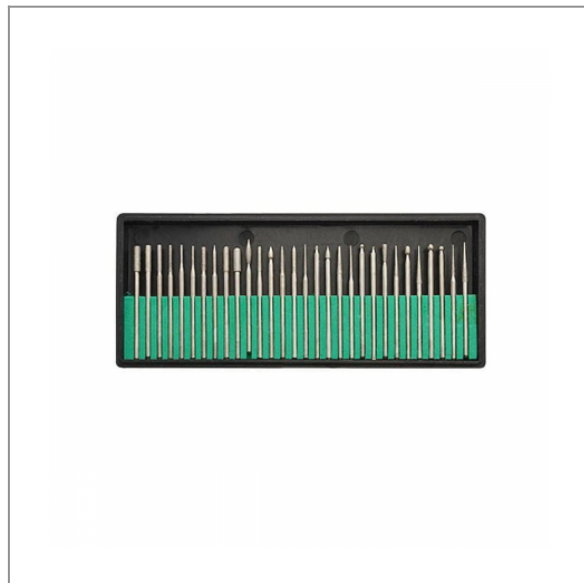

Frezy diamentowe - zestaw 30szt - CL

15,00 zł (brutto)

Frezy Diamentowe Zestaw 30 sztuk

Zestaw zawiera 30 sztuk frezów z nasypem diamentowym, gdzie każdy ma odmienny kształt i grubość końcówki co pozwala na precyzyjną pracę przy wykonywaniu manicure lub pedicure. Frezy przeznaczone do opracowywania bardzo twardej powierzchni do bardzo zrogowaciałych paznokci jak również do masy żelowej i akrylowej. Przeznaczone także do korygowania wrastających paznokci, czyszczenia paznokci od spodu, usuwania zrogowaciałych wałów paznokciowych. Mają poprzeczne rowki, dzięki czemu bardzo szybko szlifują powierzchnię nie rogowacąc jej. Można je dezynfekować. Przeznaczone do pracy na sucho i mokro.

Ilość: 1 opakowanie(30szt).