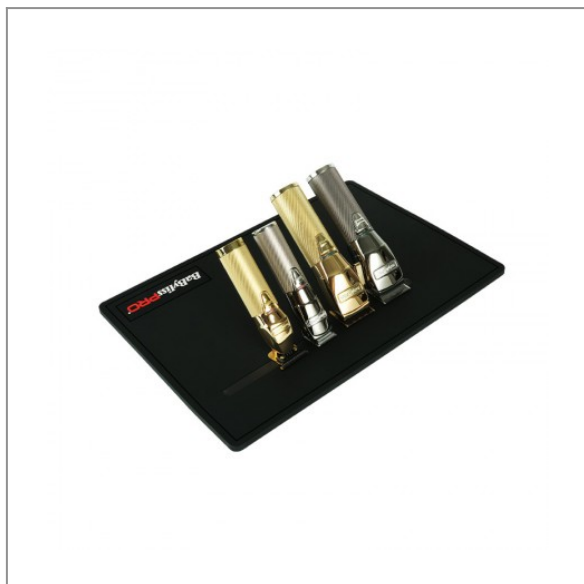

## Mata magnetyczna MAGNETIC MATFX 44x30cm - BaByliss PRO

297,00 zł (brutto)

Profesjonalna mata magnetyczna przeznaczona do barberskich maszynek.

### **Właściwości:**

- Wymiary: 44x30 cm
- pasek magnetyczny (29,5x1,4 cm) umieszczony jest wewnątrz maty i umożliwia ustawienie na niej 4 maszynek jednocześnie
  - wysokiej jakości materiał
  - trwała i odporna na ciepło do 150°C
- praktyczna oraz łatwa w utrzymaniu czystości