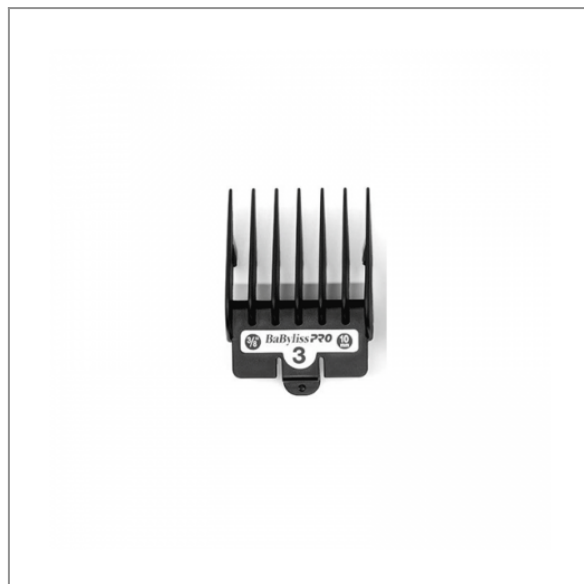

## Nasadka do maszynki FX 8700 , FX 880 - "3" - 10mm - BaByliss PRO

**14,90 zł (brutto)**

Nakładka do maszynki firmy BaByliss Pro o długości strzyżenia **10mm**.