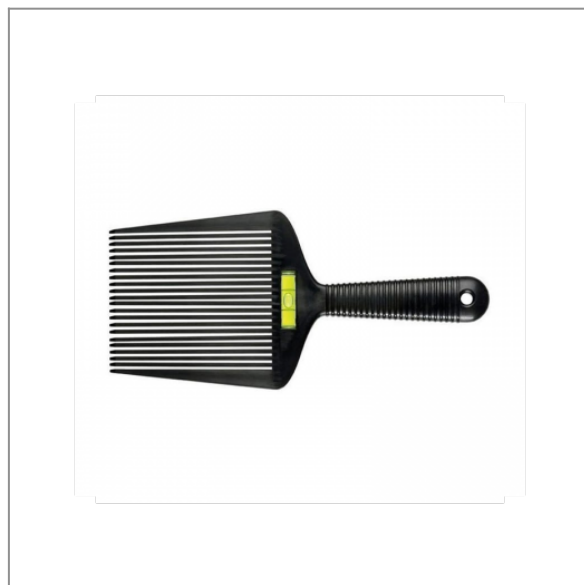

Grzebień - Poziomica FLAT TOP COMB 3675 - BaByliss PRO

35,10 zł (brutto)

Grzebień-prowadnica do wykorzystania w precyzyjnych strzyżeniach przy użyciu maszynki. Wbudowana poziomica zapewnia dokładne geometryczne cięcia, utrzymanie odpowiedniego kąta, co jest niezbędne przy takich fryzurach jak "kwadratowy jeź".